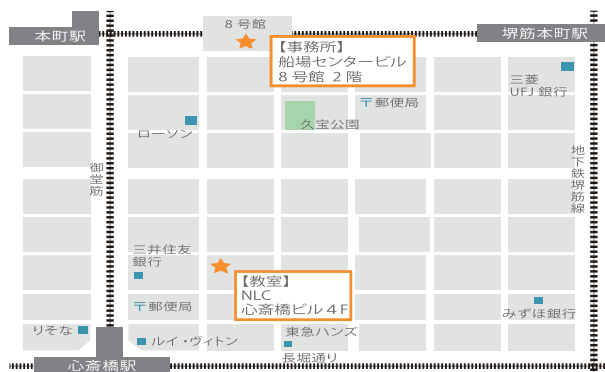

▶ 入校までの流れ

面接場所

HITスクール 心斎橋校
〒542-0081 大阪府大阪市中央区南船場3丁目7-27
NLC心斎橋ビル4階B号

職業訓練受講給付金

ハローワークの支援指示を受けて求職者支援訓練を受講する方が、一定の要件を満たす場合に支給されます。

■支給額

職業訓練受講手当：月額 10万円

通所手当：通所経路に応じた所定の額